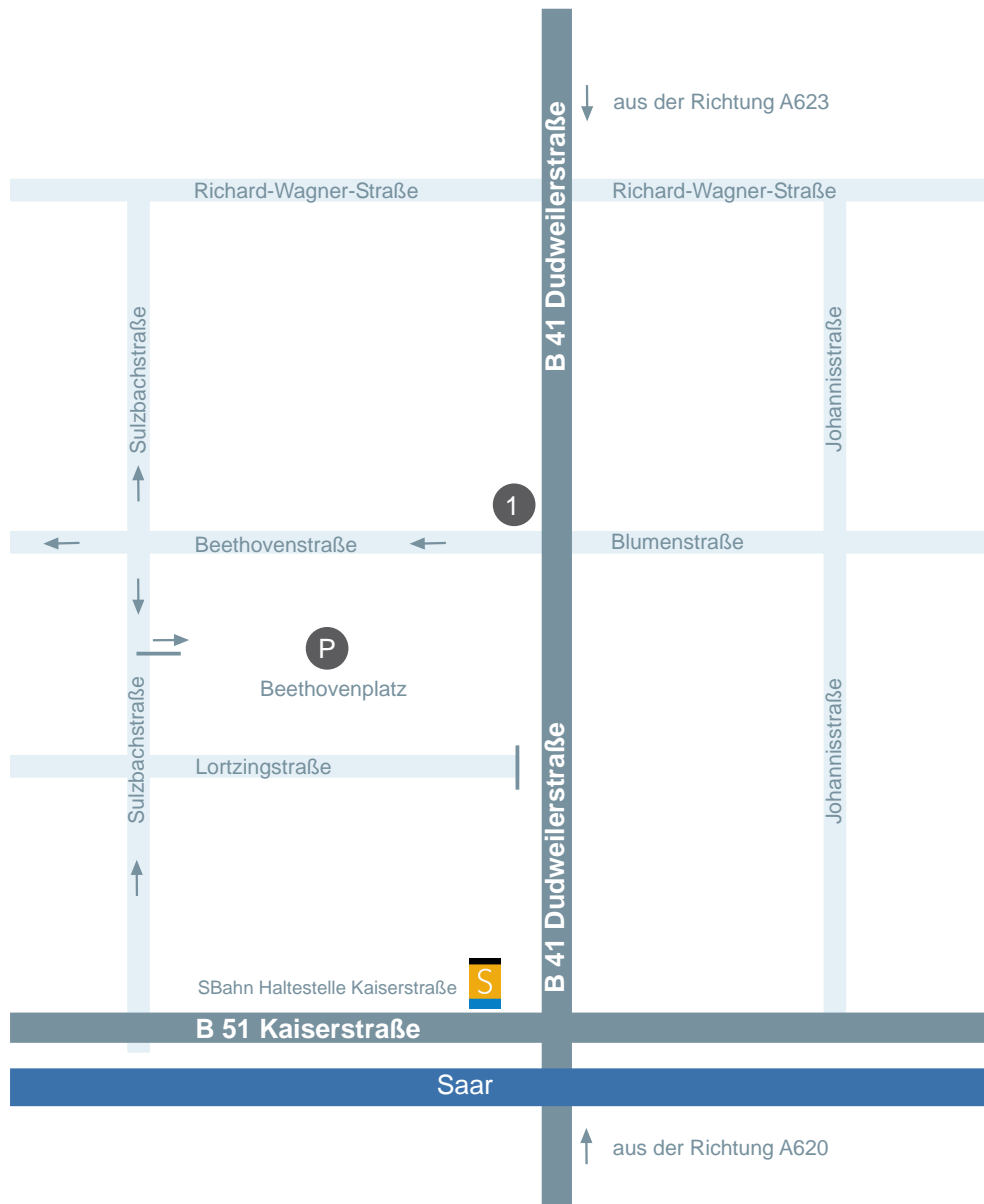

Anfahrtskarte

Kropp - Haag - Hübinger
Büro Saarbrücken
Beethovenstr. 1
66111 Saarbrücken
Telefon (+49)681 93630-0
Fax (+49)681 93630-13